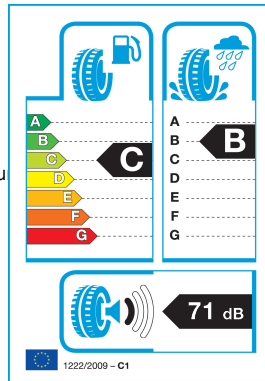

<https://www.gumishop.si/platin-235-35zr-19-91y-tl-rp-430-su>