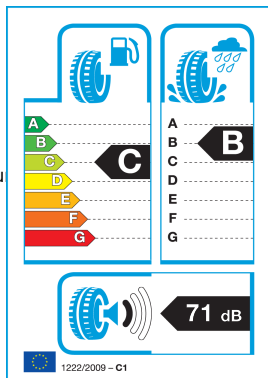

<https://www.gumishop.si/platin-235-40zr-18-95y-tl-rp-430-su>