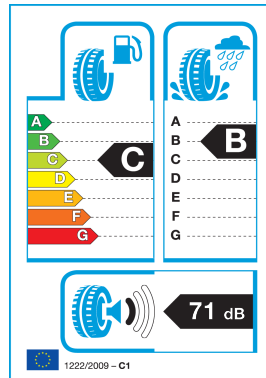

PLATIN 235/50ZR 19 103Y TL RP-430 Summer XL EXTRA LOAD

88.73€ **86.96€**

- Proizvajalec : PLATIN
- Šifra : 10PL23550R190Y-4302
- Tip pnevmatike : Letne
- Hitrostni razred : Y: 300 km/h
- Premer pnevmatike : 19
- Višina pnevmatike : 50
- Širina pnevmatike : 235
- Nosilnost : 103

Posebno oblikovan **profil tekalne plasti** zagotavlja natančno vodljivost in odličen oprijem, medtem ko optimizirani kanali za odvajanje vode učinkovito zmanjšujejo tveganje za **akvaplaning**. Platini RP 430 SUMMER omogoča tišjo vožnjo, večje udobje in dolgo življenjsko dobo pnevmatike, zato je odlična izbira za vsakodnevno uporabo v poletni sezoni.