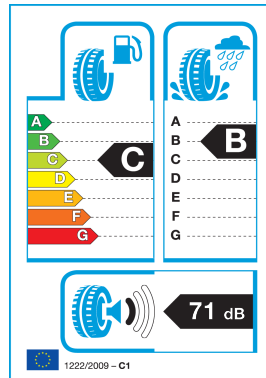

## PLATIN 235/50ZR 19 103Y TL RP-430 Summer XL EXTRA LOAD

88.73€ **85.18€**

- Proizvajalec : PLATIN
- Šifra : 10PL23550R190Y-4302
- Tip pnevmatike : Letne
- Hitrostni razred : Y: 300 km/h
- Premer pnevmatike : 19
- Višina pnevmatike : 50
- Širina pnevmatike : 235
- Nosilnost : 103

Posebno oblikovan **profil tekalne plasti** zagotavlja natančno vodljivost in odličen oprijem, medtem ko optimizirani kanali za odvajanje vode učinkovito zmanjšujejo tveganje za **akvaplaning**. Platini RP 430 SUMMER omogoča tišjo vožnjo, večje udobje in dolgo življenjsko dobo pnevmatike, zato je odlična izbira za vsakodnevno uporabo v poletni sezoni.