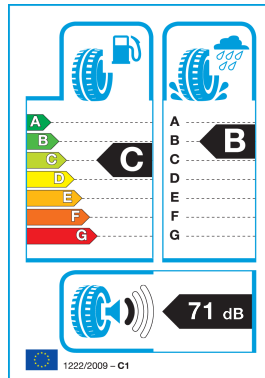

PLATIN 235/55ZR 18 104W TL RP-430 Summer XL EXTRA LOAD

87.06€ **83.58€**

- Proizvajalec : PLATIN
- Šifra : 10PL23555R180W-4302
- Tip pnevmatike : Letne
- Hitrostni razred : W: 270 km/h
- Višina pnevmatike : 55
- Premer pnevmatike : 18
- Širina pnevmatike : 235
- Nosilnost : 104

Posebno oblikovan **profil tekalne plasti** zagotavlja natančno vodljivost in odličen oprijem, medtem ko optimizirani kanali za odvajanje vode učinkovito zmanjšujejo tveganje za **akvaplaning**. Platini RP 430 SUMMER omogoča tišjo vožnjo, večje udobje in dolgo življenjsko dobo pnevmatike, zato je odlična izbira za vsakodnevno uporabo v poletni sezoni.