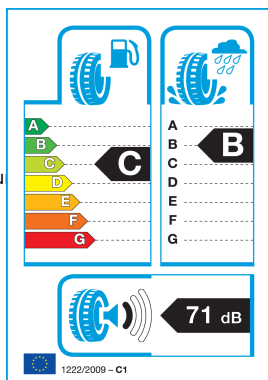

<https://www.gumishop.si/platin-245-35zr-20-95y-tl-rp-430-su>