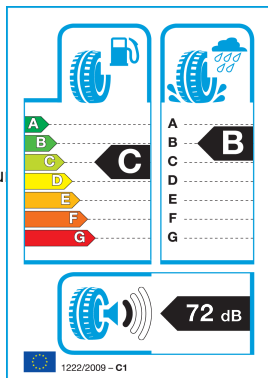

<https://www.gumishop.si/platin-255-35zr-18-94y-tl-rp-430-su>