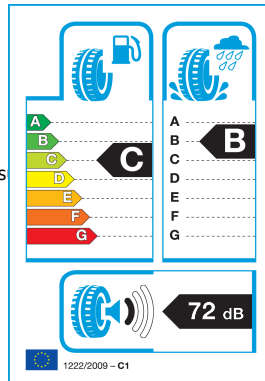

<https://www.gumishop.si/platin-255-40zr-19-100y-tl-rp-430-s>