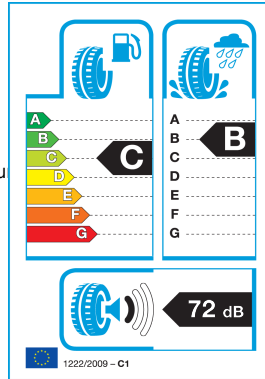

<https://www.gumishop.si/platin-265-30zr-20-94y-tl-rp-430-su>