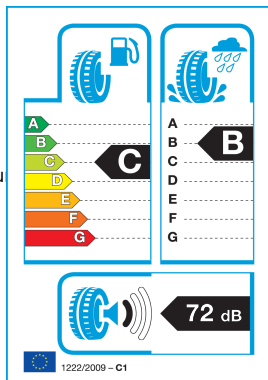

<https://www.gumishop.si/platin-265-30zr-20-94y-tl-rp-430-su>