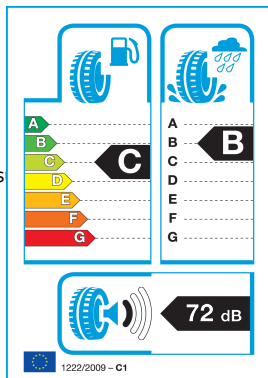

<https://www.gumishop.si/platin-275-35zr-20-102y-tl-rp-430-s>