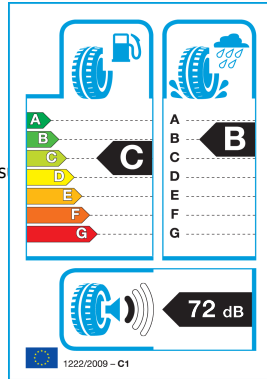

<https://www.gumishop.si/platin-275-35zr-20-102y-tl-rp-430-s>