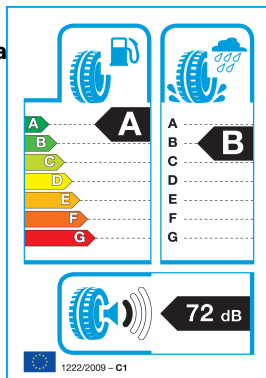

Optimizirana tekalna plast zagotavlja **natančno vodljivost, stabilnost pri višjih hitrostih** ter zanesljivo obnašanje na suhih in mokrih cestah.

XL - Extra Load

Ojačana konstrukcija omogoča **večjo nosilnost**, kar je idealno za težja vozila in vozila z več opreme.

Tehnični poudarki

- Dimenzija: **215/55 R17**

- Hitrostni razred: **H (do 210 km/h)**
- Nosilnost: **98 (XL - Extra Load)**
- Tip: **Letna pnevmatika za osebna vozila**
- Tehnologija: **Green Chili 3.0**
- Nizek kotalni upor in zmanjšan hrup