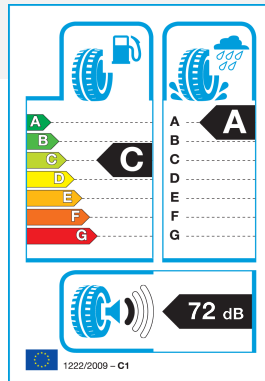

CONTINENTAL 225/40R 20 94Y TL PremCont.6 SSR XL FR RUN-FLAT/EXTRA LOAD

~~262.17€~~ **256.92€**

- Proizvajalec : CONTINENTAL
- Šifra : 10CO22540R200Y-0602P
- Tip pnevmatike : Letne
- Hitrostni razred : Y: 300 km/h
- Višina pnevmatike : 40
- Nosilnost : 94
- Širina pnevmatike : 225
- Premer pnevmatike : 20
- Run flat : Run flat

CONTINENTAL 225/40R 20 94Y TL PremCont.6 SSR XL FR RUN-FLAT/EXTRA LOAD

<https://www.gumishop.si/continental-225-40r-20-94y-tl-premcont-6-ssr-xl-fr-run-flat-extra-load-10co22540r200y-0602p-4019238290103-html>