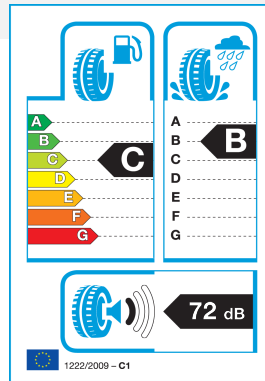

LANDSPIDER 245/40R 20 99Y TL Sportraxe UHP XL MFS EXTRA LOAD

79.97€ 76.77€

- Proizvajalec : LANDSPIDER
- Šifra : 10LA24540R200Y-2002
- Tip pnevmatike : Letne
- Hitrostni razred : Y: 300 km/h
- Višina pnevmatike : 40
- Nosilnost : 99
- Premer pnevmatike : 20
- Širina pnevmatike : 245