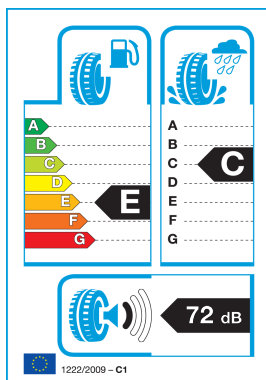

YOKOHAMA P255/70R 16 109T TL Geol.A/T G015 (OWL)

~~135.32€~~ **129.91€**

- Proizvajalec : YOKOHAMA
- Šifra : 11YO25570R160T-0150A
- Višina pnevmatike : 70
- Hitrostni razred : T: 190 km/h
- Premer pnevmatike : 16
- Širina pnevmatike : 255
- Nosilnost : 109