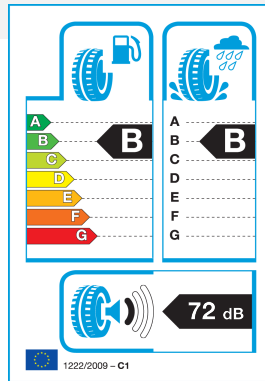

CONTINENTAL 285/40R 22 110Y AllSeasonContact-2 XL FR EXTRA LOAD

~~396.52€~~ **380.66€**

- Proizvajalec : CONTINENTAL
- Šifra : 12CO28540R220Y-2002
- Tip pnevmatike : Celoletne
- Hitrostni razred : Y: 300 km/h
- Višina pnevmatike : 40
- Širina pnevmatike : 285
- Premer pnevmatike : 22
- Nosilnost : 110

<https://www.gumishop.si/continental-285-40r-22-110y-allseasoncontact-2-xl-fr-extra-load-12co28540r220y-2002-4019238297621.html>