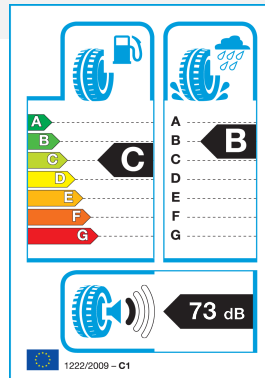

LANDSPIDER 255/40ZR 19 100Y TL Eurotraxx A/S XL MFS EXTRA LOAD

~~85.12€~~ **81.71€**

- Proizvajalec : LANDSPIDER
- Šifra : 12LA25540R190Y-1002
- Tip pnevmatike : Celoletne
- Hitrostni razred : Y: 300 km/h
- Premer pnevmatike : 19
- Višina pnevmatike : 40
- Nosilnost : 100
- Širina pnevmatike : 255