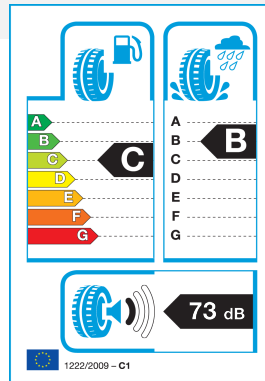

LANDSPIDER 255/40ZR 19 100Y TL Eurotraxx A/S XL MFS EXTRA LOAD

85.12€ 83.41€

- Proizvajalec : LANDSPIDER
- Šifra : 12LA25540R190Y-1002
- Tip pnevmatike : Celoletne
- Hitrostni razred : Y: 300 km/h
- Premer pnevmatike : 19
- Višina pnevmatike : 40
- Nosilnost : 100
- Širina pnevmatike : 255