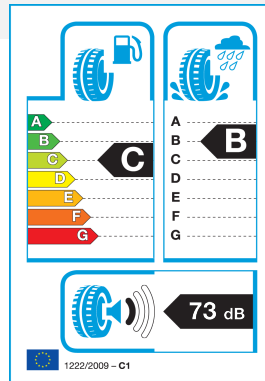

LANDSPIDER 255/40ZR 19 100Y TL Eurotraxx A/S XL MFS EXTRA LOAD

~~85.12€~~ **81.71€**

- Proizvajalec : LANDSPIDER
- Šifra : 12LA25540R190Y-1002
- Tip pnevmatike : Celoletne
- Hitrostni razred : Y: 300 km/h
- Premer pnevmatike : 19
- Višina pnevmatike : 40
- Nosilnost : 100
- Širina pnevmatike : 255