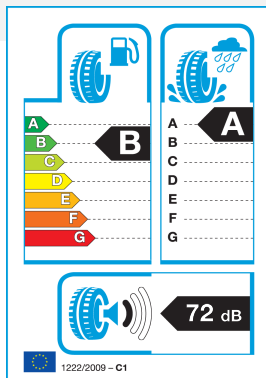

## MICHELIN 225/40R 19 93Y Cr.Climate-3 Sport XL FSL EXTRA LOAD

~~219.05€~~ **210.29€**

- Proizvajalec : MICHELIN
- Šifra : 12MI22540R190Y-3502
- Tip pnevmatike : Celoletne
- Hitrostni razred : Y: 300 km/h
- Premer pnevmatike : 19
- Višina pnevmatike : 40
- Nosilnost : 93
- Širina pnevmatike : 225

<https://www.gumishop.si/michelin-225-40r-19-93y-cr-climate-3-sport-xl-fsl-extra-load-12mi22540r190y-3502-3528702942161-html>