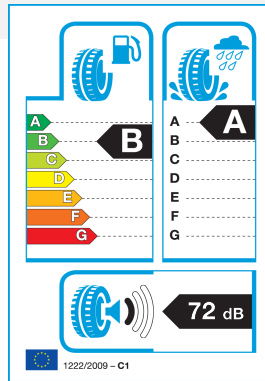

MICHELIN 255/50R 20 109Y TL Cr.Climate-3 Sport XL EXTRA LOAD

287.62€ 281.87€

- Proizvajalec : MICHELIN
- Šifra : 12MI25550R200Y-3502
- Tip pnevmatike : Celoletne
- Hitrostni razred : Y: 300 km/h
- Višina pnevmatike : 50
- Premer pnevmatike : 20
- Širina pnevmatike : 255
- Nosilnost : 109

<https://www.gumishop.si/michelin-255-50r-20-109y-tl-cr-climate-3-sport-xl-extra-load-12mi25550r200y-3502-3528708248786-html>