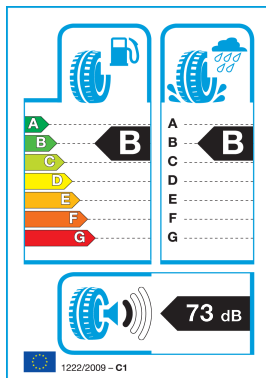

## MICHELIN 265/50R 20 111V TL Cr.Climate-3 XL EXTRA LOAD

260.36€ **255.15€**

- Proizvajalec : MICHELIN
- Šifra : 12MI26550R200V-3032
- Tip pnevmatike : Celoletne
- Hitrostni razred : V: 240 km/h
- Višina pnevmatike : 50
- Premer pnevmatike : 20
- Širina pnevmatike : 265
- Nosilnost : 111

<https://www.gumishop.si/michelin-265-50r-20-111v-tl-cr-climate-3-xl-extra-load-12mi26550r200v-3032-3528705526214-html>