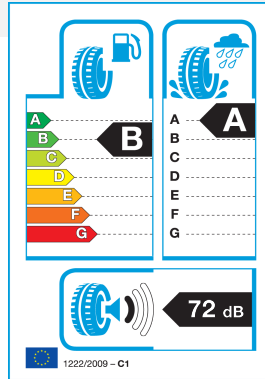

PIRELLI 235/55R 19 105W TL Scorp.All Sea.SF-3 XL EXTRA LOAD

~~160.78€~~ **154.35€**

- Proizvajalec : PIRELLI
- Šifra : 12PI23555R190W-5032
- Tip pnevmatike : Celoletne
- Hitrostni razred : W: 270 km/h
- Premer pnevmatike : 19
- Višina pnevmatike : 55
- Širina pnevmatike : 235
- Nosilnost : 105

<https://www.gumishop.si/pirelli-235-55r-19-105w-tl-scorp-all-sea-sf-3-xl-extra-load-12pi23555r190w-5032-8019227451665.html>