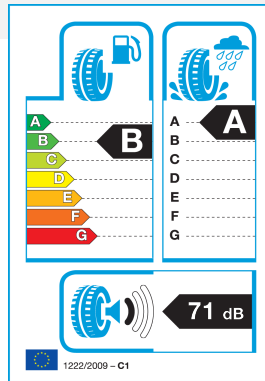

## PIRELLI 255/45R 20 105Y TL Scorp.All Sea.SF-3 XL EXTRA LOAD

~~229.48€~~ **224.89€**

- Proizvajalec : PIRELLI
- Šifra : 12PI25545R200Y-5032
- Tip pnevmatike : Celoletne
- Hitrostni razred : Y: 300 km/h
- Višina pnevmatike : 45
- Premer pnevmatike : 20
- Širina pnevmatike : 255
- Nosilnost : 105

<https://www.gumishop.si/pirelli-255-45r-20-105y-tl-scorp-all-sea-sf-3-xl-extra-load-12pi25545r200y-5032-8019227451726-html>