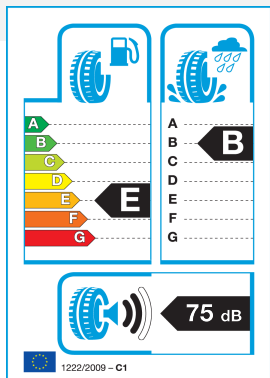

YOKOHAMA LT215/75R 15 106S TL Geol. A/T4 G018 RPB (RBL)

~~103.48€~~ **101.41€**

- Proizvajalec :
YOKOHAMA
- Šifra :
12YO21575R150S-0180
- Tip pnevmatike :
Celoletne
- Hitrostni razred : S: 180
km/h
- Premer pnevmatike : 15
- Širina pnevmatike : 215
- Nosilnost : 106
- Višina pnevmatike : 75

<https://www.gumishop.si/yokohama-lt215-75r-15-106s-tl-geol-a-t4-g018-rpb-rbl-12yo21575r150s-0180-4548515310307-html>