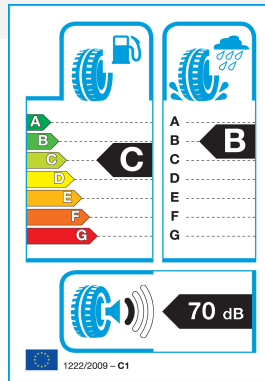

BRIDGESTONE 235/45R 20 100W TL Blizzak-6 XL FSL EXTRA LOAD

~~271.07€~~ **260.22€**

- Proizvajalec : BRIDGESTONE
- Šifra : 13BR23545R200W-0062
- Tip pnevmatike : Zimske
- Hitrostni razred : W: 270 km/h
- Višina pnevmatike : 45
- Širina pnevmatike : 235
- Premer pnevmatike : 20
- Nosilnost : 100

<https://www.gumishop.si/bridgestone-235-45r-20-100w-tl-blizzak-6-xl-fsl-extra-load-13br23545r200w-0062-3286342891118.html>