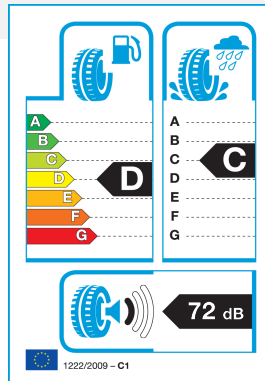

## HANKOOK 235/70R 16 109H TL Icept Evo-2 XL EXTRA LOAD/(W-320A)

~~143.11€~~ **137.39€**

- Proizvajalec : HANKOOK
- Šifra : 11HA23570R160H-3202
- Tip pnevmatike : Zimske
- Višina pnevmatike : 70
- Hitrostni razred : H: 210 km/h
- Premer pnevmatike : 16
- Širina pnevmatike : 235
- Nosilnost : 109

<https://www.gumishop.si/hankook-235-70r-16-109h-tl-icept-evo-2-xl-extra-load-w-320a-11ha23570r160h-3202-8808563410616.html>