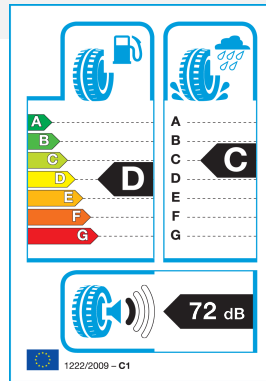

HANKOOK 235/70R 16 109H TL Icept Evo-2 XL EXTRA LOAD/(W-320A)

~~143.11€~~ **140.25€**

- Proizvajalec : HANKOOK
- Šifra : 11HA23570R160H-3202
- Tip pnevmatike : Zimske
- Višina pnevmatike : 70
- Hitrostni razred : H: 210 km/h
- Premer pnevmatike : 16
- Širina pnevmatike : 235
- Nosilnost : 109

<https://www.gumishop.si/hankook-235-70r-16-109h-tl-icept-evo-2-xl-extra-load-w-320a-11ha23570r160h-3202-8808563410616.html>