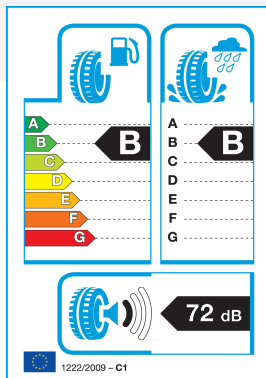

CONTINENTAL 225/55R 19 103Y TL PremCont.6 NF0 XL FR PORSCHE-MODELLE/EXTRA LOAD

~~169.96€~~ **166.56€**

- Proizvajalec : CONTINENTAL
- Šifra : 10CO22555R190Y-0602P
- Tip pnevmatike : Letne
- Hitrostni razred : Y: 300 km/h
- Premer pnevmatike : 19
- Višina pnevmatike : 55
- Širina pnevmatike : 225
- Nosilnost : 103

[https://www.gumishop.si/continental-225-55r-19-103y-tl-premcont-6-nf0-xl-fr-porsche-modelle-extra-load-10co22555r190y-0602p-4019238306071-h
tml](https://www.gumishop.si/continental-225-55r-19-103y-tl-premcont-6-nf0-xl-fr-porsche-modelle-extra-load-10co22555r190y-0602p-4019238306071-html)