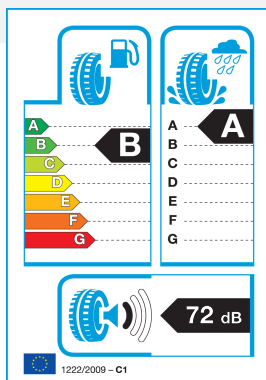

CONTINENTAL 235/55R 17 103W TL PremCont.5 XL EXTRA LOAD

~~156.33€~~ **150.07€**

- Proizvajalec : CONTINENTAL
- Šifra : 10CO23555R170W-5552N
- Tip pnevmatike : Letne
- Premer pnevmatike : 17
- Hitrostni razred : W: 270 km/h
- Višina pnevmatike : 55
- Širina pnevmatike : 235
- Nosilnost : 103

<https://www.gumishop.si/continental-235-55r-17-103w-tl-premcont-5-xl-extra-load-10co23555r170w-5552n-4019238305630.html>