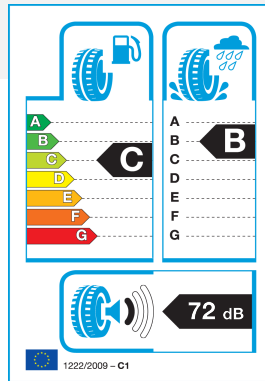

CONTINENTAL 245/45R 17 99Y TL SpCont.5 MO XL FR MERCEDES-MODELLE/EXTRA LOAD

~~183.17€~~ **175.84€**

- Proizvajalec : CONTINENTAL
- Šifra : 10CO24545R170Y-5002M
- Tip pnevmatike : Letne
- Premer pnevmatike : 17
- Hitrostni razred : Y: 300 km/h
- Višina pnevmatike : 45
- Nosilnost : 99
- Širina pnevmatike : 245

<https://www.gumishop.si/continental-245-45r-17-99y-tl-spcont-5-mo-xl-fr-mercedes-modelle-extra-load-10co24545r170y-5002m-4019238300192-html>