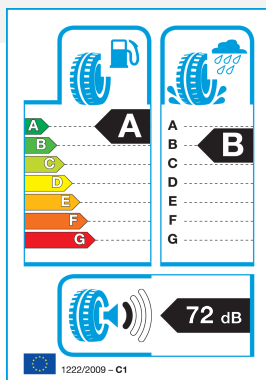

CONTINENTAL 255/50R 20 109V TL EcoCont.6 XL FR EXTRA LOAD

~~240.89€~~ **236.07€**

- Proizvajalec : CONTINENTAL
- Šifra : 10CO25550R200V-0062N
- Tip pnevmatike : Letne
- Hitrostni razred : V: 240 km/h
- Višina pnevmatike : 50
- Premer pnevmatike : 20
- Širina pnevmatike : 255
- Nosilnost : 109

<https://www.gumishop.si/continental-255-50r-20-109v-tl-ecocont-6-xl-fr-extra-load-10co25550r200v-0062n-4019238297553.html>