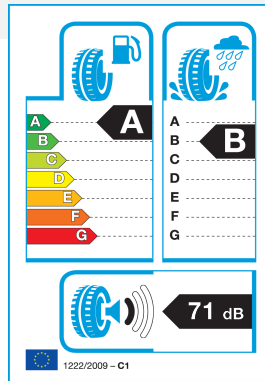

## CONTINENTAL 225/60R 17 103H TL AllSeasonContact-2 XL EXTRA LOAD

~~162.31€~~ **159.06€**

- Proizvajalec : CONTINENTAL
- Šifra : 12CO22560R170H-2002
- Tip pnevmatike : Celoletne
- Premer pnevmatike : 17
- Hitrostni razred : H: 210 km/h
- Višina pnevmatike : 60
- Širina pnevmatike : 225
- Nosilnost : 103

<https://www.gumishop.si/continental-225-60r-17-103h-tl-allseasoncontact-2-xl-extra-load-12co22560r170h-2002-4019238297386.html>