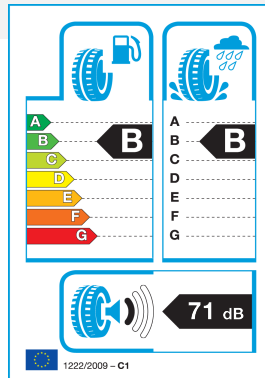

## CONTINENTAL 235/55R 17 103Y TL AllSeasonContact-2 XL EXTRA LOAD

~~163.42€~~ **156.88€**

- Proizvajalec : CONTINENTAL
- Šifra : 12CO23555R170Y-2002
- Tip pnevmatike : Celoletne
- Premer pnevmatike : 17
- Hitrostni razred : Y: 300 km/h
- Višina pnevmatike : 55
- Širina pnevmatike : 235
- Nosilnost : 103