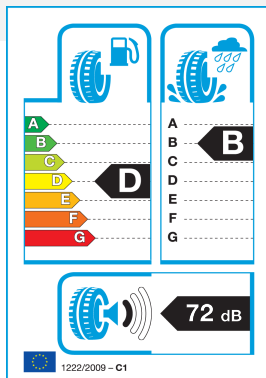

LANDSPIDER 215/40R 17 87W TL Eurotraxx A/S XL MFS EXTRA LOAD

60.50€ 59.29€

- Proizvajalec : LANDSPIDER
- Šifra : 12LA21540R170W-1002
- Tip pnevmatike : Celoletne
- Premer pnevmatike : 17
- Hitrostni razred : W: 270 km/h
- Nosilnost : 87
- Višina pnevmatike : 40
- Širina pnevmatike : 215

<https://www.gumishop.si/landspider-215-40r-17-87w-tl-eurotraxx-a-s-xl-mfs-extra-load-12la21540r170w-1002-6977833325119.html>