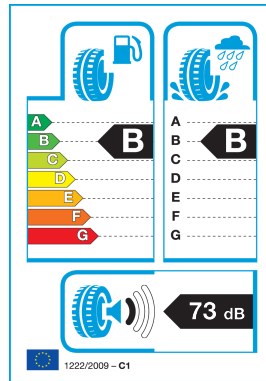

MICHELIN 255/55R 18 109W TL Cr.Climate-3 XL EXTRA LOAD

~~185.12€~~ **181.41€**

- Proizvajalec : MICHELIN
- Šifra : 12MI25555R180W-3032
- Tip pnevmatike : Celoletne
- Hitrostni razred : W: 270 km/h
- Višina pnevmatike : 55
- Premer pnevmatike : 18
- Širina pnevmatike : 255
- Nosilnost : 109

<https://www.gumishop.si/michelin-255-55r-18-109w-tl-cr-climate-3-xl-extra-load-12mi25555r180w-3032-3528702538746-html>