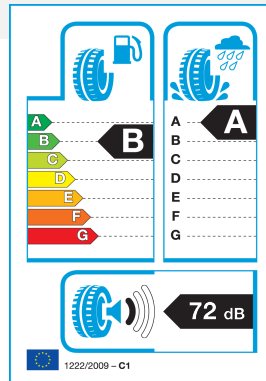

MICHELIN 255/55R 20 110Y Cr.Clima.-3 Sport XL FSL EXTRA LOAD

290.26€ 284.45€

- Proizvajalec : MICHELIN
- Šifra : 12MI2555R200Y-3502
- Tip pnevmatike : Celoletne
- Hitrostni razred : Y: 300 km/h
- Višina pnevmatike : 55
- Premer pnevmatike : 20
- Širina pnevmatike : 255
- Nosilnost : 110

<https://www.gumishop.si/michelin-255-55r-20-110y-cr-clima-3-sport-xl-fsl-extra-load-12mi2555r200y-3502-3528703495505-html>