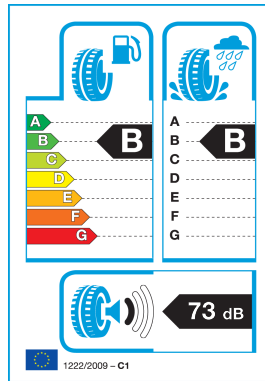

**MICHELIN 255/60R 18 112V TL Cr.Climate-3 XL EXTRA LOAD**

**163.28€ 160.01€**

- Proizvajalec : MICHELIN
- Šifra : 12MI25560R180V-3032
- Tip pnevmatike : Celoletne
- Hitrostni razred : V: 240 km/h
- Višina pnevmatike : 60
- Premer pnevmatike : 18
- Širina pnevmatike : 255
- Nosilnost : 112

<https://www.gumishop.si/michelin-255-60r-18-112v-tl-cr-climate-3-xl-extra-load-12mi25560r180v-3032-3528700285192-html>