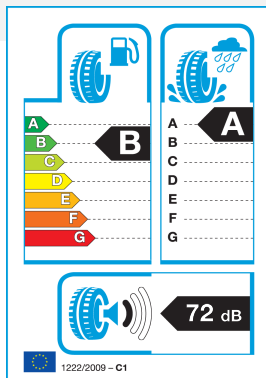

## MICHELIN 265/40R 21 105Y Cr.Clima.-3 Sport XL FSL EXTRA LOAD

~~348.12€~~ **334.19€**

- Proizvajalec : MICHELIN
- Šifra : 12MI26540R210Y-3502
- Tip pnevmatike : Celoletne
- Hitrostni razred : Y: 300 km/h
- Višina pnevmatike : 40
- Širina pnevmatike : 265
- Nosilnost : 105
- Premer pnevmatike : 21

<https://www.gumishop.si/michelin-265-40r-21-105y-cr-clima-3-sport-xl-fsl-extra-load-12mi26540r210y-3502-3528704865215-html>