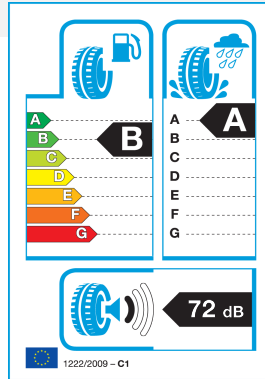

## PIRELLI 225/60R 18 104Y Cint.All Sea.SF-3 XL EXTRA LOAD

~~145.89€~~ **140.06€**

- Proizvajalec : PIRELLI
- Šifra : 12PI22560R180Y-3032
- Tip pnevmatike : Celoletne
- Hitrostni razred : Y: 300 km/h
- Višina pnevmatike : 60
- Premer pnevmatike : 18
- Širina pnevmatike : 225
- Nosilnost : 104

<https://www.gumishop.si/pirelli-225-60r-18-104y-cint-all-sea-sf-3-xl-extra-load-12pi22560r180y-3032-8019227468878-html>