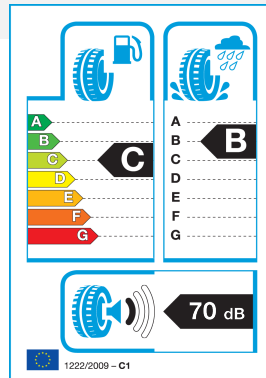

BRIDGESTONE 235/40R 19 96W TL Blizzak-6 XL FSL EXTRA LOAD

232.82€ 228.16€

- Proizvajalec : BRIDGESTONE
- Šifra : 13BR23540R190W-0062N
- Tip pnevmatike : Zimske
- Hitrostni razred : W: 270 km/h
- Premer pnevmatike : 19
- Višina pnevmatike : 40
- Nosilnost : 96
- Širina pnevmatike : 235

<https://www.gumishop.si/bridgestone-235-40r-19-96w-tl-blizzak-6-xl-fsl-extra-load-13br23540r190w-0062n-3286348031983.html>