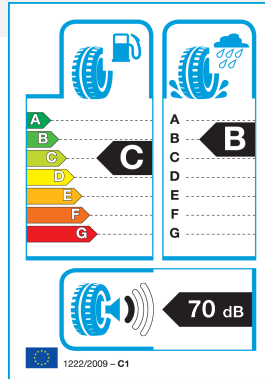

## BRIDGESTONE 235/40R 19 96W TL Blizzak-6 XL FSL EXTRA LOAD

**231.01€ 221.77€**

- Proizvajalec : BRIDGESTONE
- Šifra : 13BR23540R190W-0062N
- Tip pnevmatike : Zimske
- Hitrostni razred : W: 270 km/h
- Premer pnevmatike : 19
- Višina pnevmatike : 40
- Nosilnost : 96
- Širina pnevmatike : 235

<https://www.gumishop.si/bridgestone-235-40r-19-96w-tl-blizzak-6-xl-fsl-extra-load-13br23540r190w-0062n-3286348031983.html>