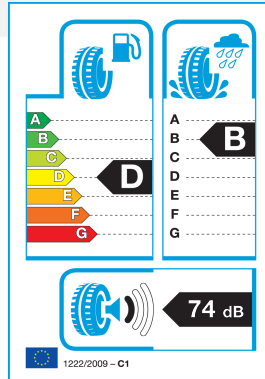

VREDESTEIN 285/35R 20 104W Wintrac Pro Plus XL FSL EXTRA LOAD

~~276.63€~~ **265.56€**

- Proizvajalec : VREDESTEIN
- Šifra : 13VR28535R200W-6502
- Tip pnevmatike : Zimske
- Hitrostni razred : W: 270 km/h
- Višina pnevmatike : 35
- Premer pnevmatike : 20
- Širina pnevmatike : 285
- Nosilnost : 104

<https://www.gumishop.si/vredestein-285-35r-20-104w-wintrac-pro-plus-xl-fsl-extra-load-13vr28535r200w-6502-8714692998492.html>