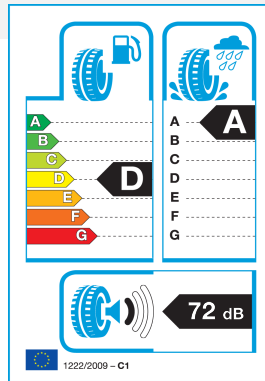

BRIDGESTONE 235/35ZR 19 91Y TL Pot.Sport Evo XL FSL EXTRA LOAD

~~146.17€~~ **140.33€**

- Proizvajalec : BRIDGESTONE
- Šifra : 10BR23535R190Y-9702
- Tip pnevmatike : Letne
- Hitrostni razred : Y: 300 km/h
- Premer pnevmatike : 19
- Nosilnost : 91
- Višina pnevmatike : 35
- Širina pnevmatike : 235

<https://www.gumishop.si/bridgestone-235-35zr-19-91y-tl-pot-sport-evo-xl-fsl-extra-load-10br23535r190y-9702-3286342899718.html>