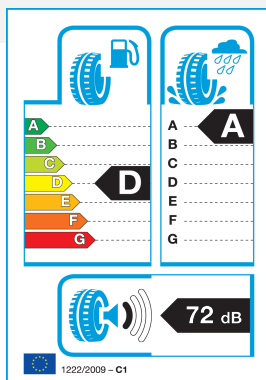

BRIDGESTONE 235/35ZR 19 91Y TL Pot.Sport Evo XL FSL EXTRA LOAD

~~146.59€~~ **143.66€**

- Proizvajalec : BRIDGESTONE
- Šifra : 10BR23535R190Y-9702
- Tip pnevmatike : Letne
- Hitrostni razred : Y: 300 km/h
- Premer pnevmatike : 19
- Nosilnost : 91
- Višina pnevmatike : 35
- Širina pnevmatike : 235

<https://www.gumishop.si/bridgestone-235-35zr-19-91y-tl-pot-sport-evo-xl-fsl-extra-load-10br23535r190y-9702-3286342899718.html>