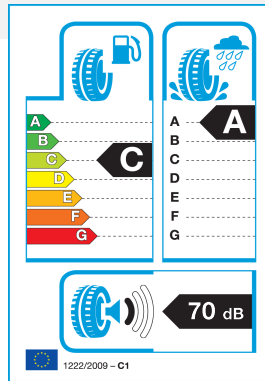

BRIDGESTONE 235/45R 20 100T Pot.Sport (+) SLT XL FSL EXTRA LOAD

214.04€ 209.76€

- Proizvajalec : BRIDGESTONE
- Šifra : 10BR23545R200T-7002
- Tip pnevmatike : Letne
- Hitrostni razred : T: 190 km/h
- Višina pnevmatike : 45
- Širina pnevmatike : 235
- Premer pnevmatike : 20
- Nosilnost : 100

<https://www.gumishop.si/bridgestone-235-45r-20-100t-pot-sport-slt-xl-fsl-extra-load-10br23545r200t-7002-3286342313917-html>