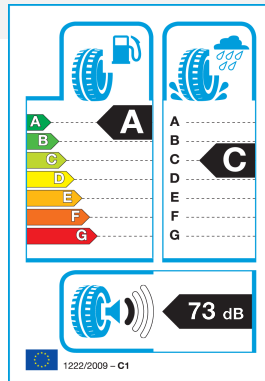

BRIDGESTONE 275/35ZR 20 102Y TL Pot.Sport Evo XL FSL EXTRA LOAD

230.73€ 221.50€

- Proizvajalec : BRIDGESTONE
- Šifra : 10BR27535R200Y-9702
- Tip pnevmatike : Letne
- Hitrostni razred : Y: 300 km/h
- Višina pnevmatike : 35
- Nosilnost : 102
- Premer pnevmatike : 20
- Širina pnevmatike : 275

<https://www.gumishop.si/bridgestone-275-35zr-20-102y-tl-pot-sport-evo-xl-fsl-extra-load-10br27535r200y-9702-3286342912318-html>