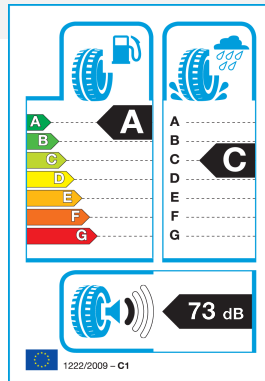

BRIDGESTONE 285/35R 21 105Y TL Pot.Sport Evo XL FSL EXTRA LOAD

~~313.49€~~ **307.22€**

- Proizvajalec : BRIDGESTONE
- Šifra : 10BR28535R210Y-9702
- Tip pnevmatike : Letne
- Hitrostni razred : Y: 300 km/h
- Višina pnevmatike : 35
- Širina pnevmatike : 285
- Nosilnost : 105
- Premer pnevmatike : 21

<https://www.gumishop.si/bridgestone-285-35r-21-105y-tl-pot-sport-evo-xl-fsl-extra-load-10br28535r210y-9702-3286342914916-html>