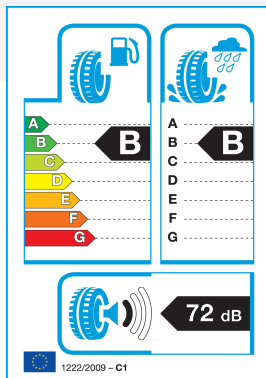

CONTINENTAL 225/45R 19 96W TL EcoCont.6 SSR + XL RUN-FLAT/BMW-MODELLE/EXTRA LOAD

~~218.22€~~ **213.85€**

- Proizvajalec : CONTINENTAL
- Šifra : 10CO22545R190W-0062R
- Tip pnevmatike : Letne
- Hitrostni razred : W: 270 km/h
- Premer pnevmatike : 19
- Višina pnevmatike : 45
- Nosilnost : 96
- Širina pnevmatike : 225
- Run flat : Run flat

[https://www.gumishop.si/continental-225-45r-19-96w-tl-ecocont-6-ssr-xl-run-flat-bmw-modelle-extra-load-10co22545r190w-0062r-4019238300727-h
tml](https://www.gumishop.si/continental-225-45r-19-96w-tl-ecocont-6-ssr-xl-run-flat-bmw-modelle-extra-load-10co22545r190w-0062r-4019238300727-html)