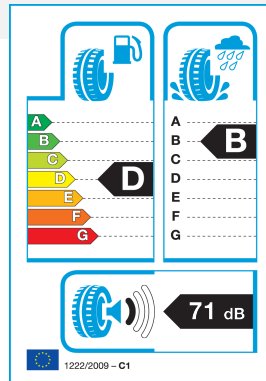

CONTINENTAL 235/40R 18 91Y TL SpCont.3 MO FR MERCEDES-MODELLE

~~142.14€~~ **139.30€**

- Proizvajalec : CONTINENTAL
- Šifra : 10CO23540R180Y-3030
- Tip pnevmatike : Letne
- Hitrostni razred : Y: 300 km/h
- Nosilnost : 91
- Višina pnevmatike : 40
- Premer pnevmatike : 18
- Širina pnevmatike : 235

<https://www.gumishop.si/continental-235-40r-18-91y-tl-spcont-3-mo-fr-mercedes-modelle-10co23540r180y-3030-4019238300079.html>