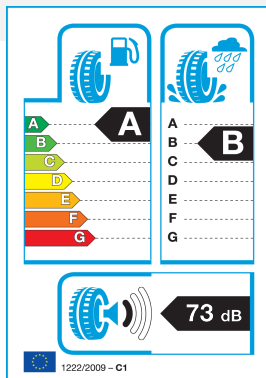

CONTINENTAL HL255/45R 22 111V TL EcoCont.7 CS XL FR SEAL/EXTRA LOAD

~~351.46€~~ **337.40€**

- Proizvajalec : CONTINENTAL
- Šifra : 10CO25545R220V-0072
- Tip pnevmatike : Letne
- Hitrostni razred : V: 240 km/h
- Višina pnevmatike : 45
- Širina pnevmatike : 255
- Premer pnevmatike : 22
- Nosilnost : 111

CONTINENTAL HL255/45R 22 111V TL EcoCont.7 CS XL FR SEAL/EXTRA LOAD

<https://www.gumishop.si/continental-hl255-45r-22-111v-tl-ecocont-7-cs-xl-fr-seal-extra-load-10co25545r220v-0072-4019238284225-html>