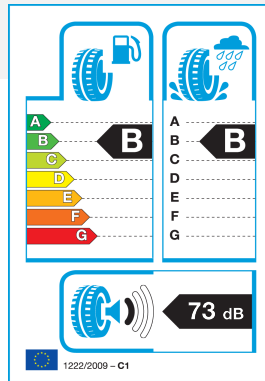

CONTINENTAL 275/45R 19 108Y TL PremCont.6 NF0 XL FR PORSCHE-MODELLE/EXTRA LOAD

~~218.77€~~ **210.02€**

- Proizvajalec : CONTINENTAL
- Šifra : 10CO27545R190Y-0602
- Tip pnevmatike : Letne
- Hitrostni razred : Y: 300 km/h
- Premer pnevmatike : 19
- Višina pnevmatike : 45
- Širina pnevmatike : 275
- Nosilnost : 108

<https://www.gumishop.si/continental-275-45r-19-108y-tl-premcont-6-nf0-xl-fr-porsche-modelle-extra-load-10co27545r190y-0602-4019238306088-html>