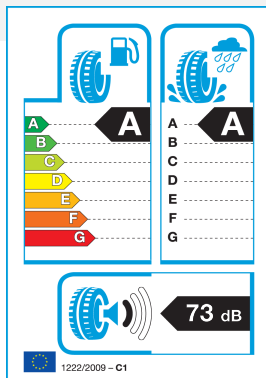

## MICHELIN 255/45R 21 106Y TL Pi.Sport-5 Energy XL EXTRA LOAD

~~353.54€~~ **346.47€**

- Proizvajalec : MICHELIN
- Šifra : 10MI25545R210Y-7552
- Tip pnevmatike : Letne
- Hitrostni razred : Y: 300 km/h
- Višina pnevmatike : 45
- Širina pnevmatike : 255
- Nosilnost : 106
- Premer pnevmatike : 21