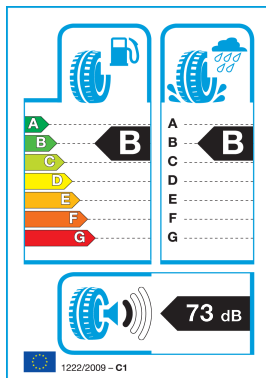

PIRELLI 255/35R 19 96Y TL Powergy-2 XL FSL EXTRA LOAD

143.25€ **137.52€**

- Proizvajalec : PIRELLI
- Šifra : 10PI25535R190Y-8602
- Tip pnevmatike : Letne
- Hitrostni razred : Y: 300 km/h
- Premer pnevmatike : 19
- Nosilnost : 96
- Višina pnevmatike : 35
- Širina pnevmatike : 255

<https://www.gumishop.si/pirelli-255-35r-19-96y-tl-powergy-2-xl-fsl-extra-load-10pi25535r190y-8602-8019227468182.html>