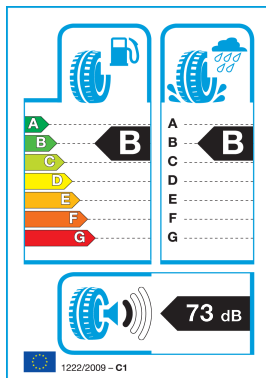

## PIRELLI 255/35R 20 97Y TL Powergy-2 XL FSL EXTRA LOAD

~~150.07€~~ **144.06€**

- Proizvajalec : PIRELLI
- Šifra : 10PI25535R200Y-8602
- Tip pnevmatike : Letne
- Hitrostni razred : Y: 300 km/h
- Nosilnost : 97
- Višina pnevmatike : 35
- Premer pnevmatike : 20
- Širina pnevmatike : 255

<https://www.gumishop.si/pirelli-255-35r-20-97y-tl-powergy-2-xl-fsl-extra-load-10pi25535r200y-8602-8019227466584.html>