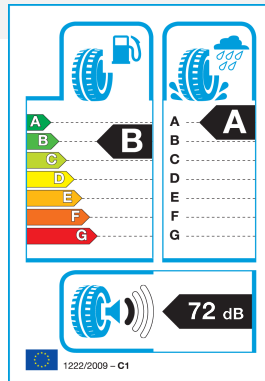

## PIRELLI 285/40R 21 109W TL PZero PZ4 (SC) RO XL AUDI-VERSION/EXTRA LOAD

~~314.88€~~ **308.58€**

- Proizvajalec : PIRELLI
- Šifra : 10PI28540R210W-0412
- Tip pnevmatike : Letne
- Hitrostni razred : W: 270 km/h
- Višina pnevmatike : 40
- Širina pnevmatike : 285
- Premer pnevmatike : 21
- Nosilnost : 109

<https://www.gumishop.si/pirelli-285-40r-21-109w-tl-pzero-pz4-sc-ro-xl-audi-version-extra-load-10pi28540r210w-0412-8019227380590.html>