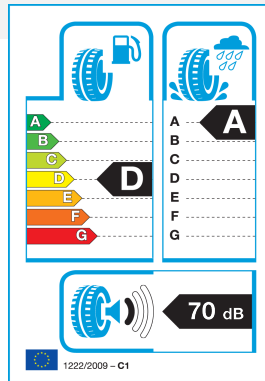

YOKOHAMA 245/35ZR 21 96Y TL Ad.Sp.V-107 XL RPB EXTRA LOAD

~~205.84€~~ **197.60€**

- Proizvajalec : YOKOHAMA
- Šifra : 10YO24535R210Y-1072
- Tip pnevmatike : Letne
- Hitrostni razred : Y: 300 km/h
- Nosilnost : 96
- Višina pnevmatike : 35
- Širina pnevmatike : 245
- Premer pnevmatike : 21

<https://www.gumishop.si/yokohama-245-35zr-21-96y-tl-ad-sp-v-107-xl-rpb-extra-load-10yo24535r210y-1072-4548515045445-html>